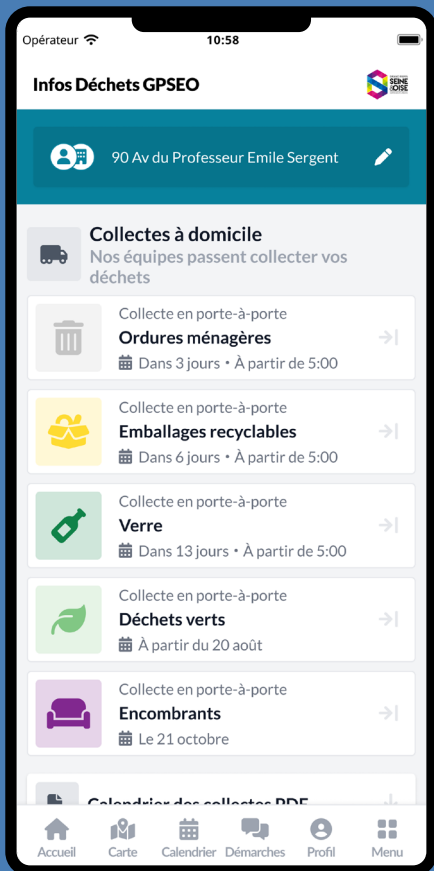

LES NOTIFICATIONS : RAPPELS DE COLLECTE ET ALERTES

Pour sortir mon bac de la bonne couleur et le bon jour, j'active les rappels de collecte. Je peux aussi recevoir des notifications sur les incidents de collecte et bénéficier d'encore plus de bons plans recyclage.

L'application Infos déchets GPSEO concerne les 73 communes du territoire.

Liste complète sur [GPSEO.FR](https://gpseo.fr)

TÉLÉCHARGEZ-LA MAINTENANT !

**PLUS D'INFORMATIONS
SUR [GPSEO.FR](https://gpseo.fr)**

Réduisons ensemble nos déchets

Avec l'application Infos déchets GPSEO, la Communauté urbaine Grand Paris Seine & Oise aide les usagers du territoire à mieux gérer leurs déchets au quotidien : s'informer, mieux trier, utiliser au mieux les services et en découvrir de nouveaux.