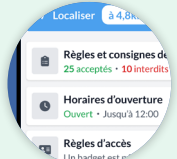

Calendrier de collecte

Notifications en temps réel

Informations sur le tri et
et les espaces réemploi

Informations sur les
déchèteries

Consulter en un clic tous les services pour mon adresse

- Me géolocaliser.
- Renseigner mon adresse et mon profil.
- Visualiser en un coup d'œil tous les services qui me concernent.

Liste de vos services

Sur une carte

Par date

Consulter mon calendrier de collecte

Possibilité de télécharger le calendrier de collecte à mon adresse.

- Consulter quand passent les camions de collecte à mon adresse, y compris en cas de jour férié.
- Savoir où et quand sortir mon bac.

Localiser les points de collecte à proximité de chez moi

- Visualiser les points de collecte qui m'intéressent.

- Suivre l'itinéraire optimisé pour m'y rendre via mes applications habituelles.

- Vérifier les horaires ainsi que les déchets acceptés et refusés.